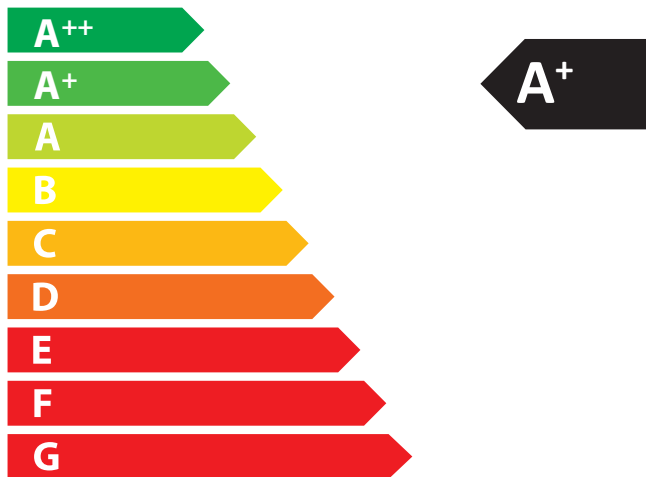

ENERG

енергия · ενεργεια

nobis

YOUR STOVE, OUR PASSION

FLAT 700 8KW

7,2

kW

ENERGIA · ЕНЕРГИЯ · ΕΝΕΡΓΕΙΑ · ENERGIJA · ENERGY · ENERGIE · ENERGI