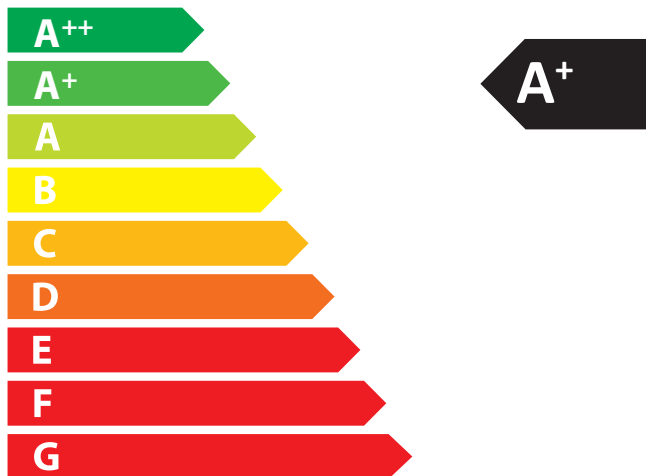

ENERG

енергия · ενεργεια

nobis

YOUR STOVE, OUR PASSION

FLAT 500 10KW

8,8

kW

ENERGIA · ЕНЕРГИЯ · ΕΝΕΡΓΕΙΑ · ENERGIJA · ENERGY · ENERGIE · ENERGI