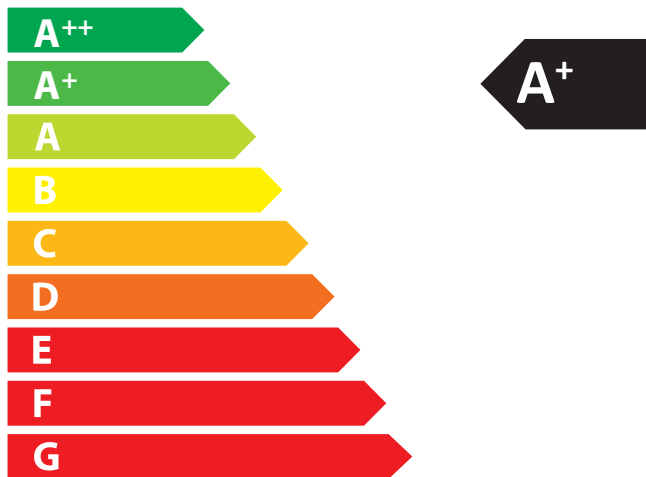

## CLASSIC 220 10KW

**8,8**  
kW

ENERGIA · ЕНЕРГИЯ · ΕΝΕΡΓΕΙΑ · ENERGIJA · ENERGY · ENERGIE · ENERGI

2015/1186