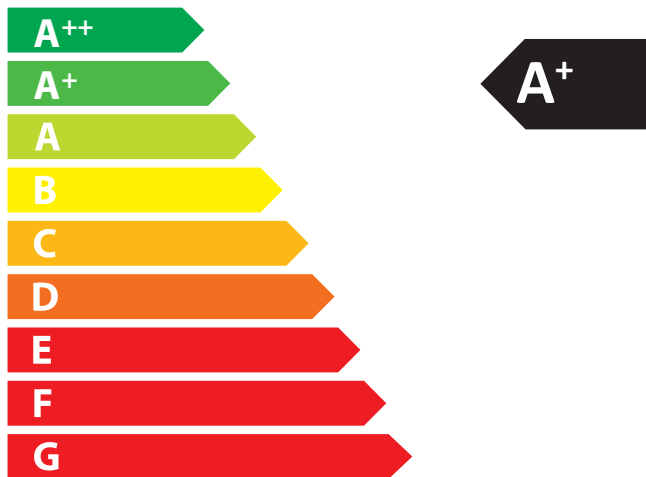

ENERG

енергия · ενεργεια

nobis
YOUR STOVE, OUR PASSION

CLASSIC 200 8KW

7,2
kW

ENERGIA · ЕНЕРГИЯ · ΕΝΕΡΓΕΙΑ · ENERGIJA · ENERGY · ENERGIE · ENERGI

2015/1186