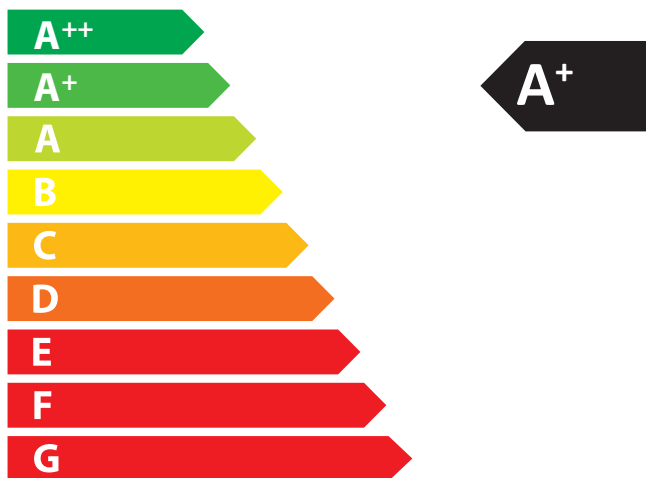

ENERG

енергия · ενεργεια

Y

IJA

IE

IA

nobis
YOUR STOVE, OUR PASSION

CLASSIC 200 10KW

8,8
kW

ENERGIA · ЕНЕРГИЯ · ΕΝΕΡΓΕΙΑ · ENERGIJA · ENERGY · ENERGIE · ENERGI

2015/1186