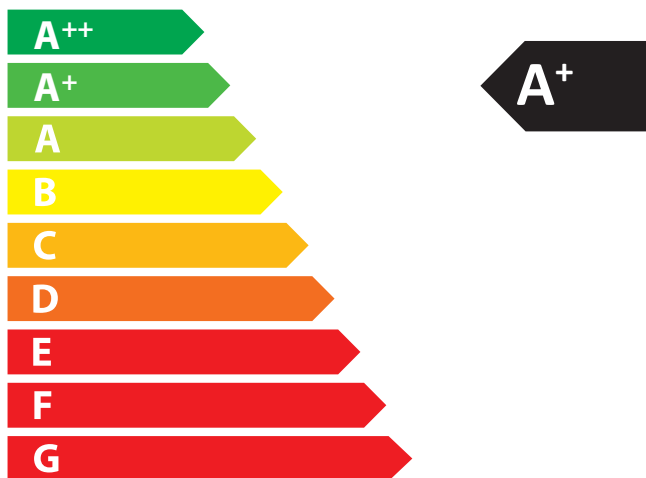

7,2
kW

ENERGIA · ЕНЕРГИЯ · ΕΝΕΡΓΕΙΑ · ENERGIJA · ENERGY · ENERGIE · ENERGI

2015/1186