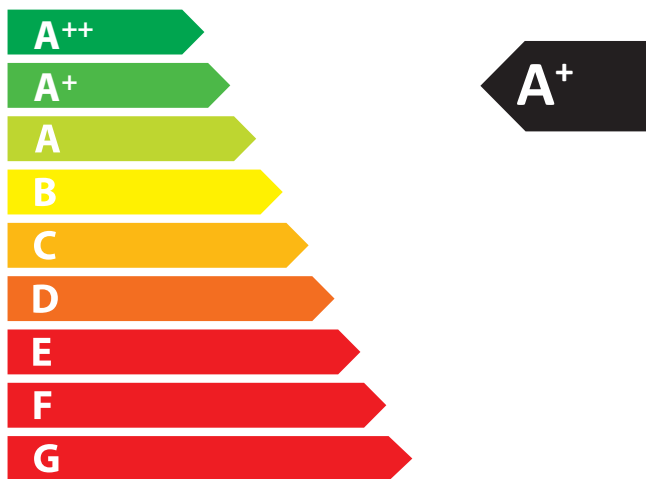

ENERG

енергия · ενεργεια

nobis
YOUR STOVE, OUR PASSION

ZENITH 600 8KW

7,2
kW

ENERGIA · ЕНЕРГИЯ · ΕΝΕΡΓΕΙΑ · ENERGIJA · ENERGY · ENERGIE · ENERGI

2015/1186

ENERG